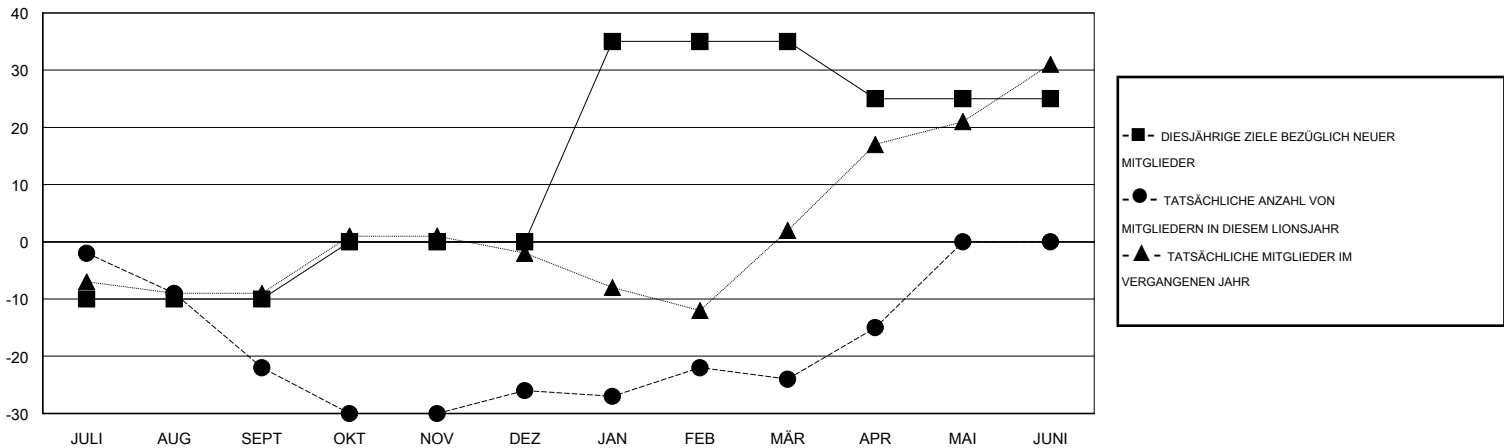

MONTHLY MEMBERSHIP PROGRESS REPORT

District 111MS

Results as of: 4/30/2016

GMT: Carl Robert Rettby

STANDORT GERMANY

GMT KONST. GEB.: 4

Clubs					Pro Mitglied				
ERGEBNISSE FÜR 2015-2016					ERGEBNISSE FÜR 2015-2016				
QUARTAL	ZIEL NEUE CLUBS	NEUE CLUBS	AUFGELOSTE CLUBS	NETTO-GEWINN/ -VERLUST	QUARTAL	ZIEL NEUE MITGLIEDER	HINZUGEFÜGTE GRÜNDUNGS- UND NEUE MITGLIEDER	AUSGESCHIEDENE MITGLIEDER	NETTO-GEWINN/ -VERLUST
JULI/AUG/SEPT	0	0	0	0	JULI/AUG/SEPT	-10	20	42	-22
OKT/NOV/DEZ	0	0	0	0	OKT/NOV/DEZ	10	26	30	-4
JAN/FEB/MÄR	1	0	0	0	JAN/FEB/MÄR	35	44	42	2
APR/MAI/JUNI	0	0	0	0	APR/MAI/JUNI	-10	21	12	9

ZIELE UND TATSÄCHLICHE NEUE CLUBS KUMULATIV

ZIELE UND TATSÄCHLICHE MITGLIEDER KUMULATIV

ABGEMELDETE CLUBS: 0	64 VON 113 CLUBS HABEN 1 ODER MEHR NEUE MITGLIEDER AUFGENOMMEN	<u>GESCHLECHTERVERTEILUNG</u>			
<u>AUSGETRETENE MITGLIEDER</u>		MANN	3,611 (88.42%)		
VERSTORBEN	38	FRAU	473 (11.58%)		
CLUB AUFGELOST	0	KLICKEN SIE HIER FÜR ANGABEN ZUM ZUSTAND DES CLUBS			
ANDERE	88			FAMILIENMITGLIEDER	76
GESAMT	126			HAUSHALTSVORSTAND	38
		NICHT-FAMILIENVORSTAND	38		