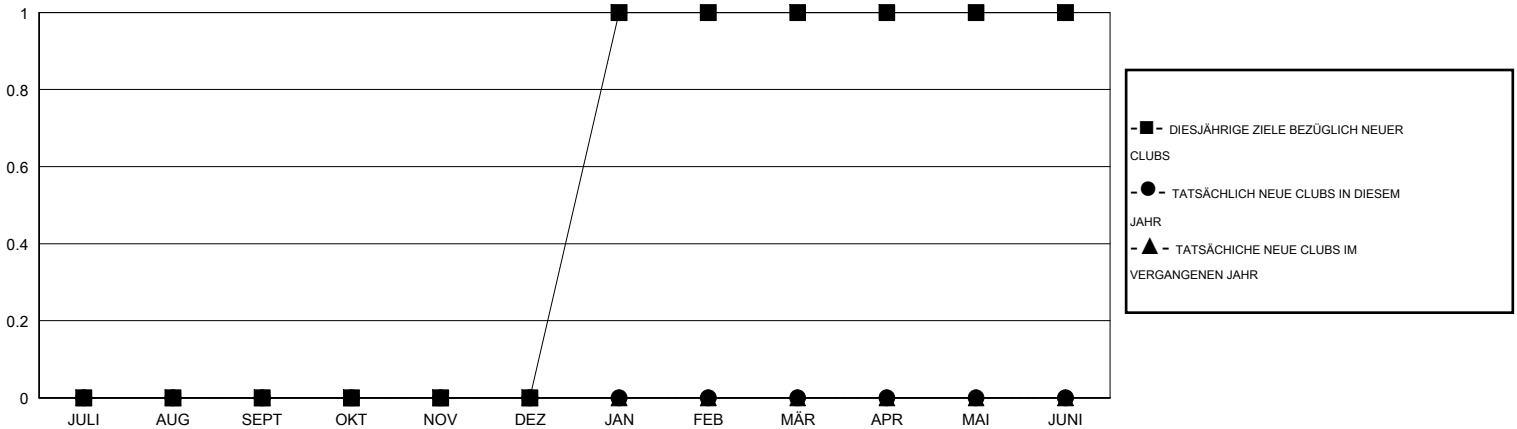

MONTHLY MEMBERSHIP PROGRESS REPORT

District 111MS

Results as of: 4/30/2016

GMT: Carl Robert Rettby

STANDORT GERMANY

GMT KONST. GEB.: 4

Clubs					Pro Mitglied				
ERGEBNISSE FÜR 2015-2016					ERGEBNISSE FÜR 2015-2016				
QUARTAL	ZIEL NEUE CLUBS	NEUE CLUBS	AUFGELOSTE CLUBS	NETTO-GEWINN/ -VERLUST	QUARTAL	ZIEL NEUE MITGLIEDER	HINZUGEFÜGTE GRÜNDUNGS- UND NEUE MITGLIEDER	AUSGESCHIEDENE MITGLIEDER	NETTO-GEWINN/ -VERLUST
JULI/AUG/SEPT	0	0	0	0	JULI/AUG/SEPT	-10	20	42	-22
OKT/NOV/DEZ	0	0	0	0	OKT/NOV/DEZ	10	26	30	-4
JAN/FEB/MÄR	1	0	0	0	JAN/FEB/MÄR	35	44	42	2
APR/MAI/JUNI	0	0	0	0	APR/MAI/JUNI	-10	21	12	9

ZIELE UND TATSÄCHLICHE NEUE CLUBS KUMULATIV

ZIELE UND TATSÄCHLICHE MITGLIEDER KUMULATIV

ABGEMELDETE CLUBS: 0	64 VON 113 CLUBS HABEN 1 ODER MEHR NEUE MITGLIEDER AUFGENOMMEN	<u>GESCHLECHTERVERTEILUNG</u>			
<u>AUSGETRETENE MITGLIEDER</u>		MANN	3,611 (88.42%)		
VERSTORBEN	38	FRAU	473 (11.58%)		
CLUB AUFGELOST	0	KLICKEN SIE HIER FÜR ANGABEN ZUM ZUSTAND DES CLUBS			
ANDERE	88			FAMILIENMITGLIEDER	76
GESAMT	126			HAUSHALTSVORSTAND	38
		NICHT-FAMILIENVORSTAND	38		